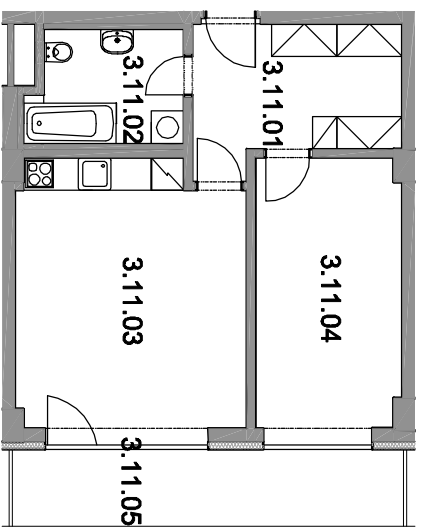

# BYT Č. 311 2+KK

3.11.01	PŘEDSÍŇ	9,77
3.11.02	KOUPELNA+WC	5,85
3.11.03	POKOU+KK	22,04
3.11.04	POKOU	14,14
3.11.05	BALKON	10,12
3.0.20	KOMORA – BYT 3.11	1,43
CELKEM BYT		63,35

ŠUMPERSKÁ

FRÝDECKÁ