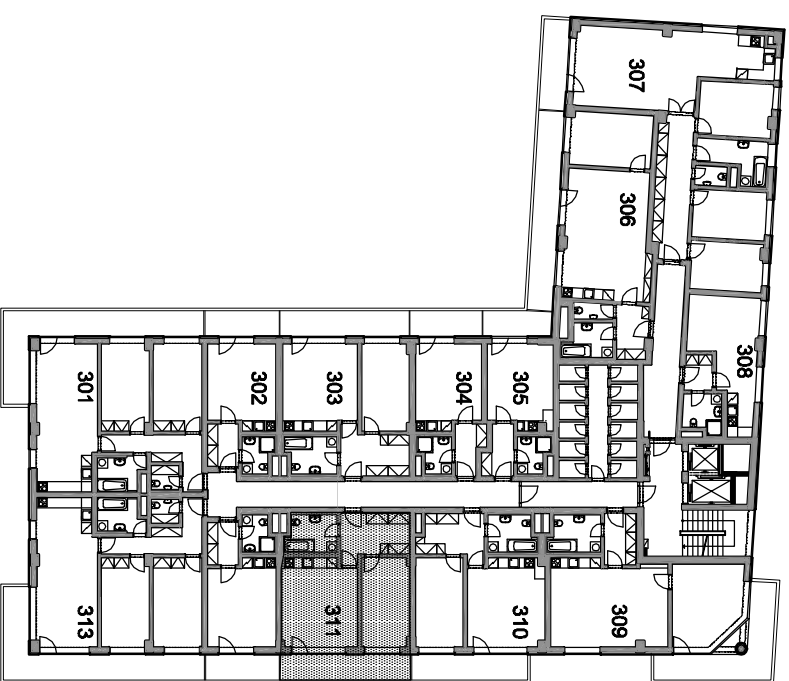

# BYT Č. 311 2+KK

3.11.01	PŘEDSÍŇ	9,77
3.11.02	KOUPELNA+WC	5,85
3.11.03	POKOU+KK	22,04
3.11.04	POKOU	14,14
3.11.05	BALKON	10,12
3.0.20	KOMORA – BYT 3.11	1,43
CELKEM BYT		63,35

ŠUMPERSKÁ

FRÝDECKÁ