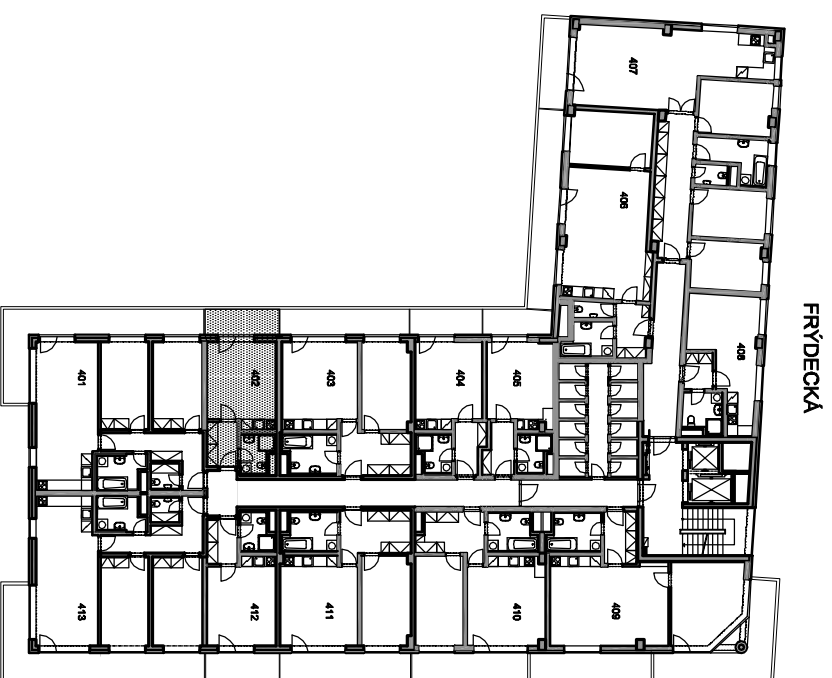

BYT Č. 402 1+KK

4.2.01	PŘEDSÍŇ	4,39
4.2.02	KOUPELNA+WC	3,67
4.2.03	POKOJ+KK	18,66
4.2.04	BALKON	5,75
4.0.12	KOMORA – BYT 4.02	1,43
CELKEM BYT		33,90

ŠUMPERSKÁ

FRYDECKÁ