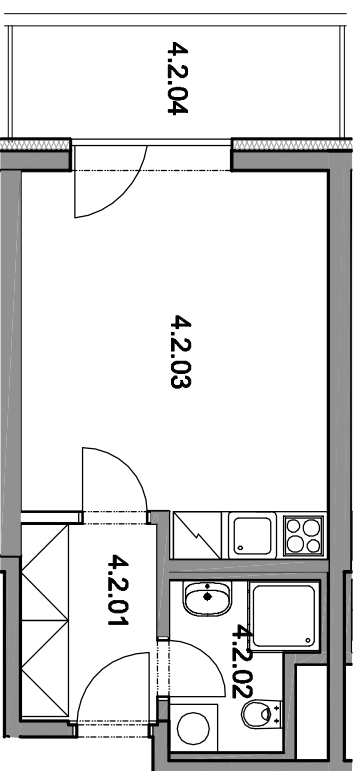

BYT Č. 402 1+KK

4.2.01	PŘEDSÍŇ	4,39
4.2.02	KOUPELNA+WC	3,67
4.2.03	POKOJ+KK	18,66
4.2.04	BALKON	5,75
4.0.12	KOMORA – BYT 4.02	1,43
CELKEM BYT		33,90

ŠUMPERSKÁ

FRYDECKÁ