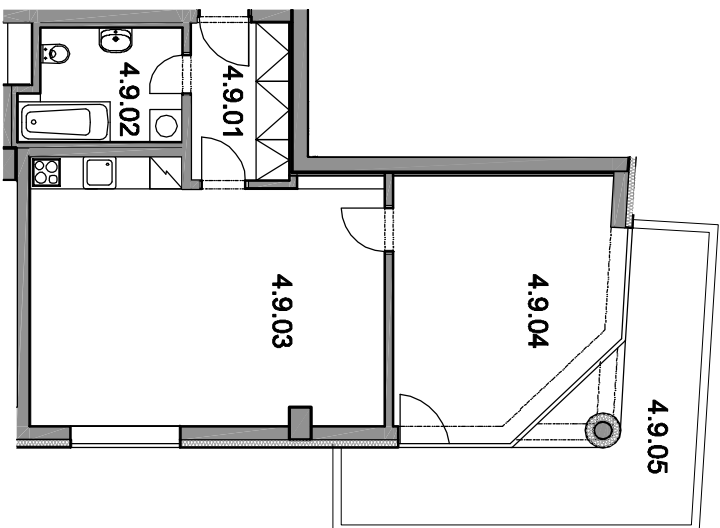

# BYT Č. 409 2+KK

4.9.01	PŘEDSÍŇ	5,52
4.9.02	KOUPELNA+W.C.	6,95
4.9.03	POKOUJ+KK	31,74
4.9.04	POKOUJ	18,81
4.9.05	BALKON	16,36
4.0.18	KOMORA – BYT 4.09	1,43
CELKEM BYT		80,81

ŠUMPERSKÁ

FRYDECKÁ