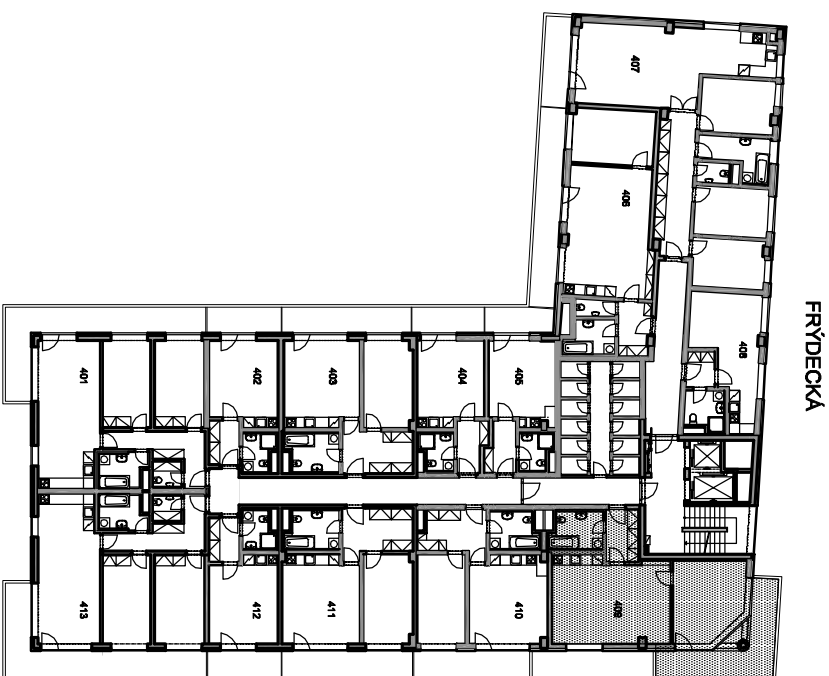

# BYT Č. 409 2+KK

4.9.01	PŘEDSÍŇ	5,52
4.9.02	KOUPELNA+W.C.	6,95
4.9.03	POKOUJ+KK	31,74
4.9.04	POKOUJ	18,81
4.9.05	BALKON	16,36
4.0.18	KOMORA – BYT 4.09	1,43
CELKEM BYT		80,81

ŠUMPERSKÁ

FRYDECKÁ