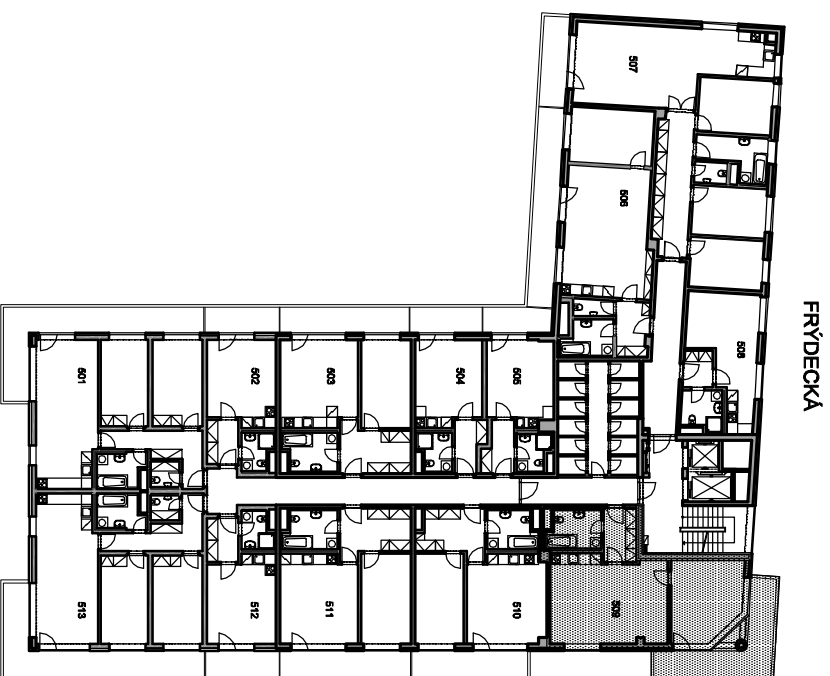

BYT Č. 509 2+KK

| | | |
|------------|-------------------|-------|
| 5.9.01 | PŘEDSÍŇ | 5,27 |
| 5.9.02 | KOUPELNA+WC | 5,97 |
| 5.9.03 | POKOU+KK | 31,70 |
| 5.9.04 | POKOU | 18,81 |
| 5.9.05 | BALKON | 16,36 |
| 5.0.18 | KOMORA – BYT 5.09 | 1,47 |
| CELKEM BYT | | 79,58 |