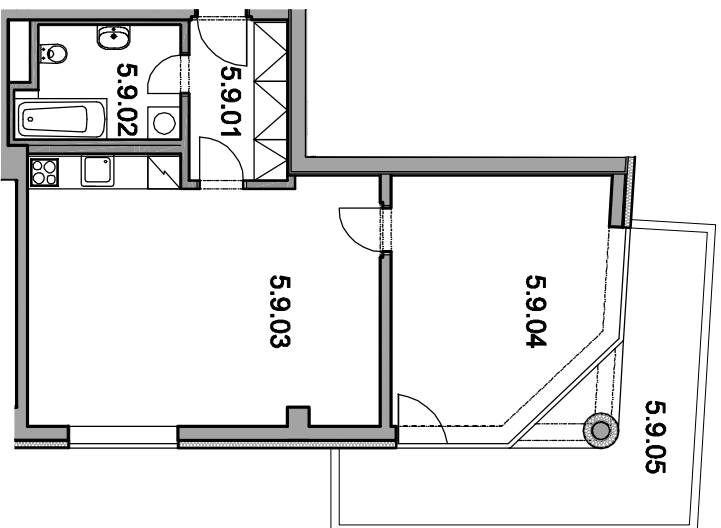

BYT Č. 509 2+KK

| | | |
|------------|-------------------|-------|
| 5.9.01 | PŘEDSÍŇ | 5,27 |
| 5.9.02 | KOUPELNA+WC | 5,97 |
| 5.9.03 | POKOU+KK | 31,70 |
| 5.9.04 | POKOU | 18,81 |
| 5.9.05 | BALKON | 16,36 |
| 5.0.18 | KOMORA – BYT 5.09 | 1,47 |
| CELKEM BYT | | 79,58 |