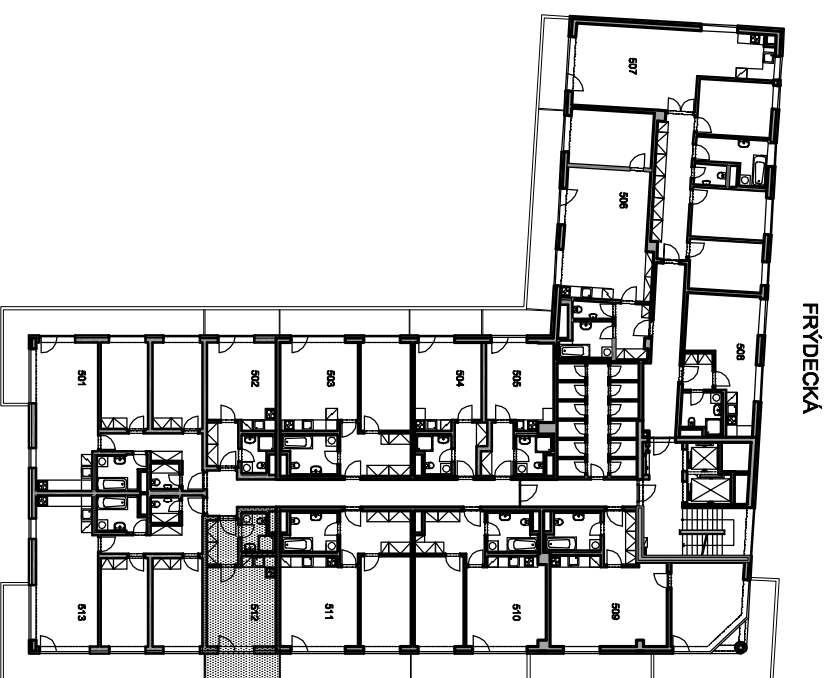

# BYT Č. 512 1+KK

5.12.01	PŘEDSÍŇ	4,52
5.12.02	KOUPELNA+WC	3,49
5.12.03	POKOJ+KK	19,01
5.12.04	BALKON	15,71
5.0.21	KOMORA – BYT 5.12	1,47
CELKEM BYT		42,20

ŠUMPERSKÁ

FRYŠECKÁ