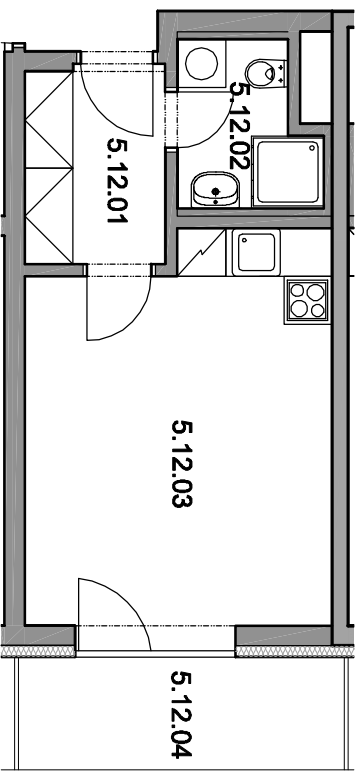

# BYT Č. 512 1+KK

5.12.01	PŘEDSÍŇ	4,52
5.12.02	KOUPELNA+WC	3,49
5.12.03	POKOJ+KK	19,01
5.12.04	BALKON	15,71
5.0.21	KOMORA – BYT 5.12	1,47
CELKEM BYT		42,20

ŠUMPERSKÁ

FRYŠECKÁ