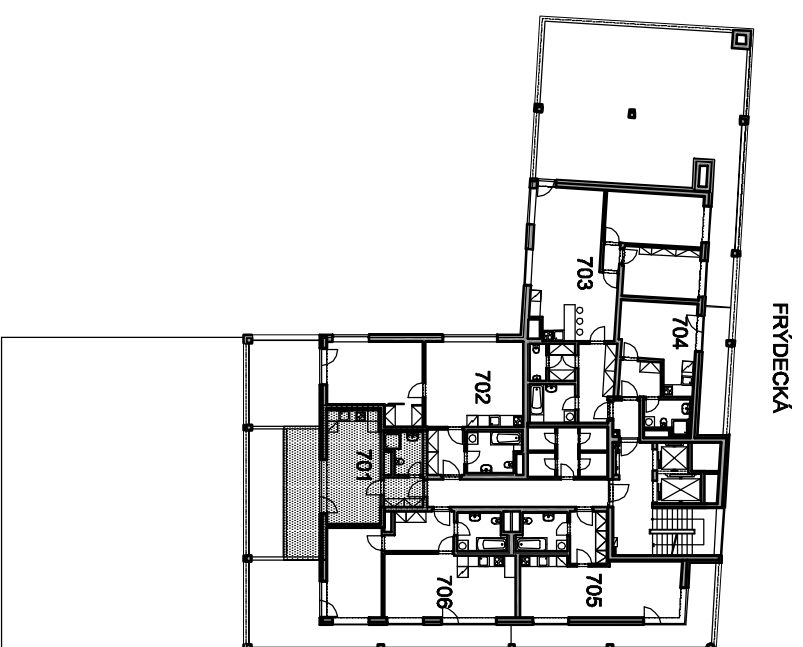

# BYT Č. 701 1+KK

7.1.01	PŘEDSÍŇ	3,76
7.1.02	KOUPELNA+WC	4,41
7.1.03	POKOU+KK	19,85
7.1.04	TERASA	27,54
7.0.10	KOMORA – BYT 7.1	2,07
CELKEM BYT		57,63

ŠUMPERSKÁ