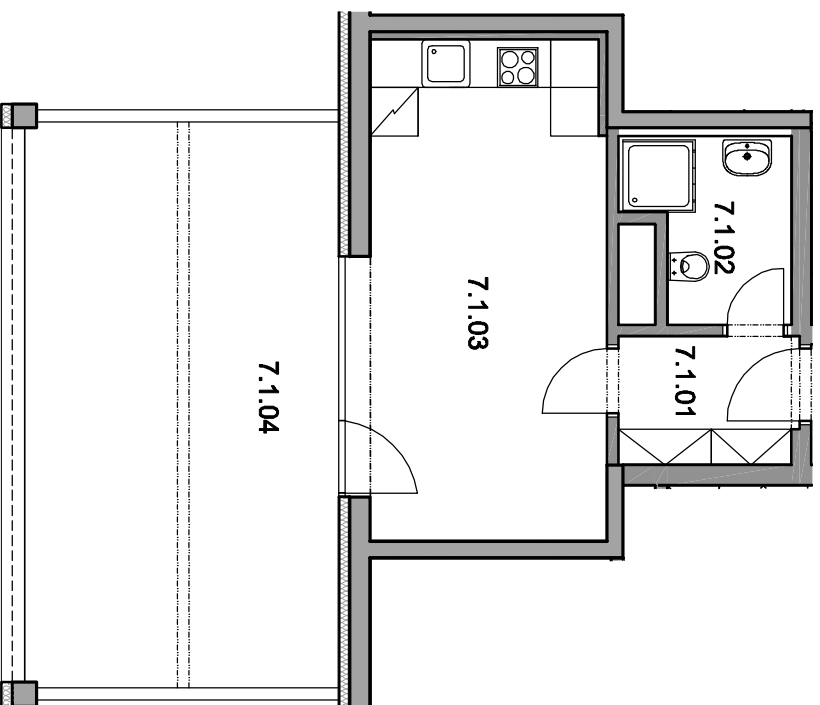

# BYT Č. 701 1+KK

7.1.01	PŘEDSÍŇ	3,76
7.1.02	KOUPELNA+WC	4,41
7.1.03	POKOU+KK	19,85
7.1.04	TERASA	27,54
7.0.10	KOMORA – BYT 7.1	2,07
CELKEM BYT		57,63

ŠUMPERSKÁ