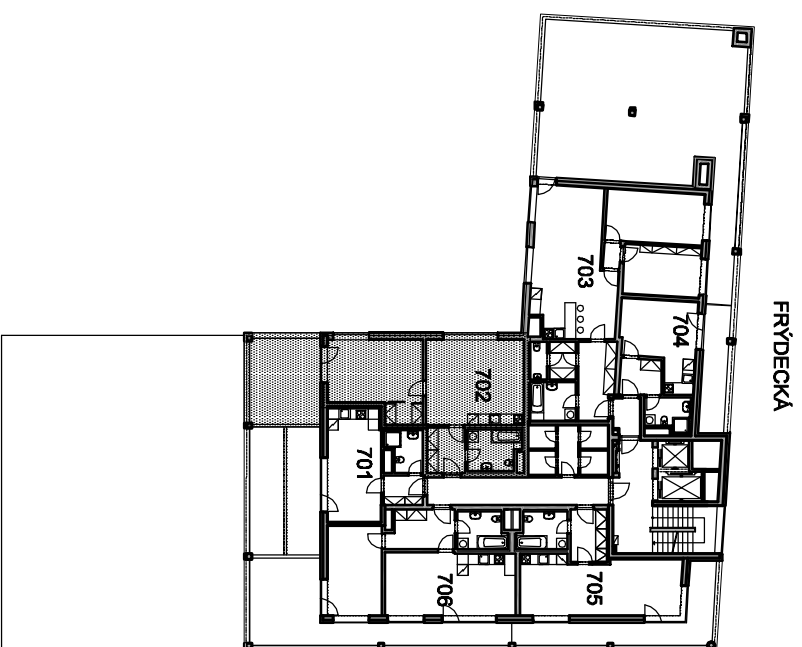

BYT Č. 702 2+KK

7.2.01	PŘEDSÍŇ	5,44
7.2.02	KOUPELNA+WC	6,46
7.2.03	POKOUJ+KK	25,92
7.2.04	POKOUJ	21,55
7.2.05	TERASA	18,44
7.0.11	KOMORA – BYT 7.2	2,03
CELKEM BYT		77,84

ŠUMPERSKÁ