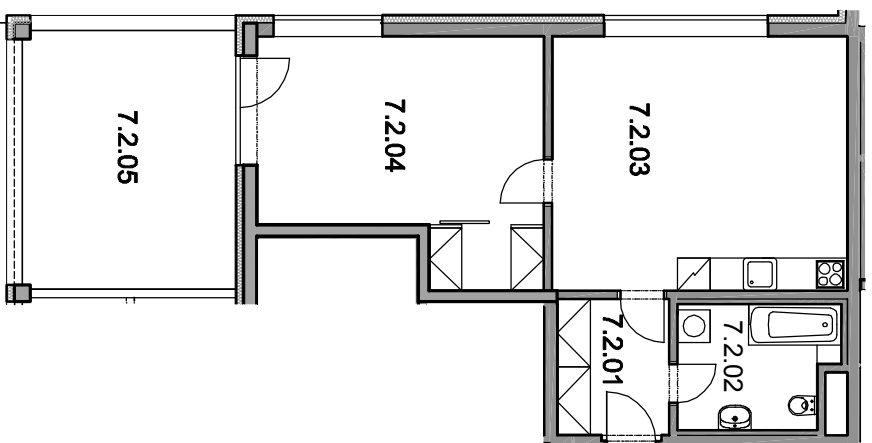

BYT Č. 702 2+KK

7.2.01	PŘEDSÍŇ	5,44
7.2.02	KOUPELNA+WC	6,46
7.2.03	POKOUJ+KK	25,92
7.2.04	POKOUJ	21,55
7.2.05	TERASA	18,44
7.0.11	KOMORA – BYT 7.2	2,03
CELKEM BYT		77,84

ŠUMPERSKÁ