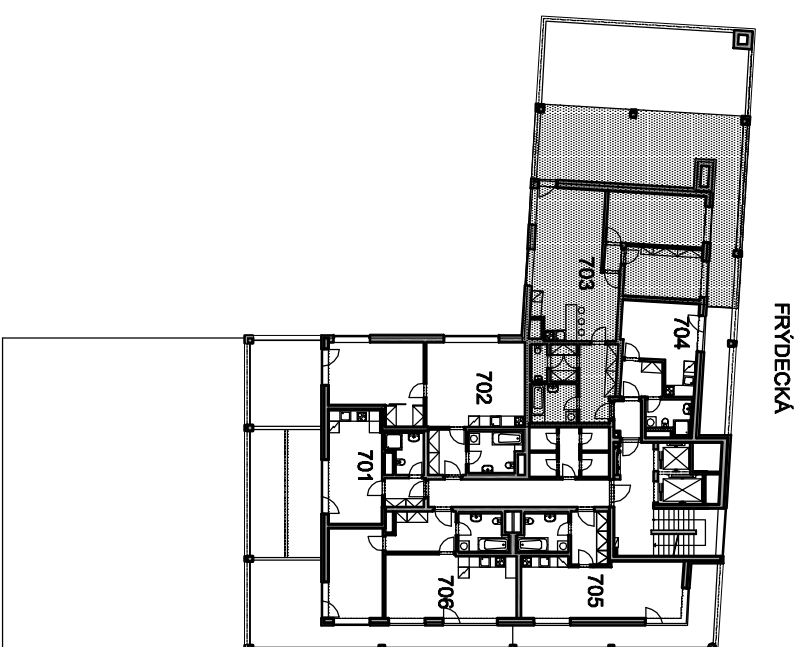

BYT Č. 703 3+KK

7.3.01	PŘEDSÍŇ	8,75
7.3.02	KOUPELNA	5,48
7.3.03	ŠATNA	2,97
7.3.04	WC	1,95
7.3.05	POKOJ+KK	35,93
7.3.06	CHODBA	1,26
7.3.07	POKOJ	16,02
7.3.08	POKOJ	12,43
7.3.09	TERASA	103,23
CELKEM BYT		188,02