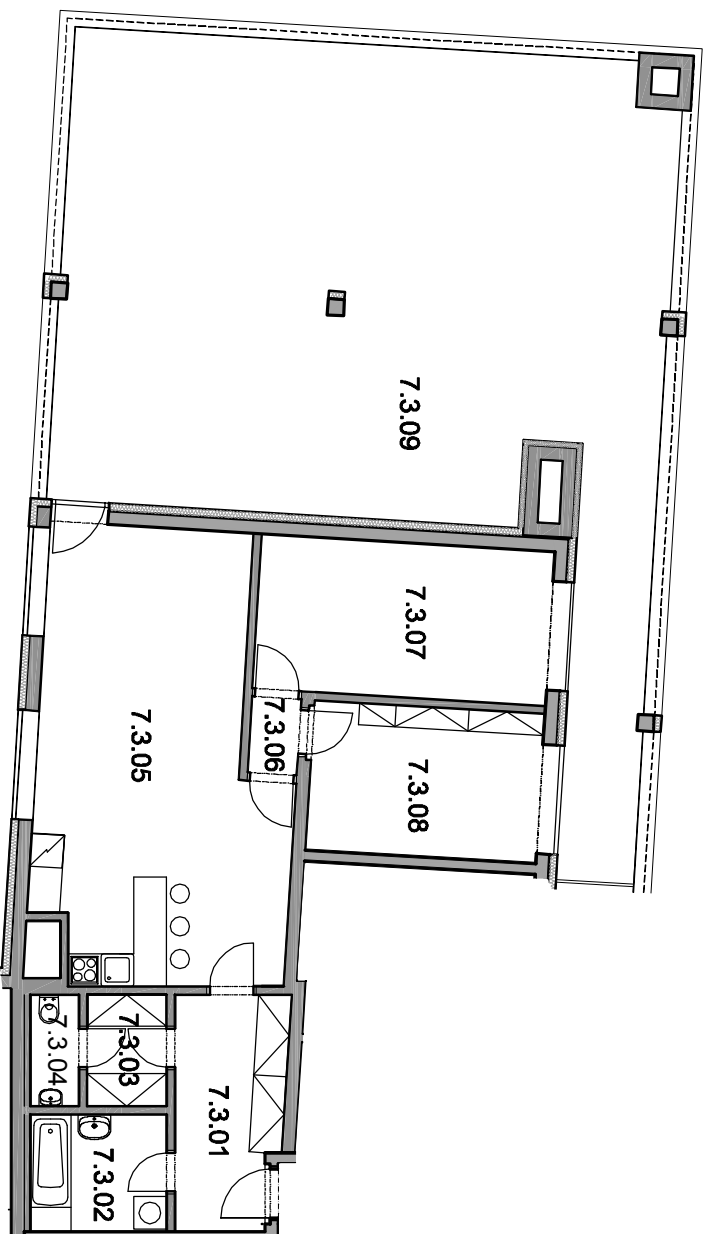

BYT Č. 703 3+KK

7.3.01	PŘEDSÍŇ	8,75
7.3.02	KOUPELNA	5,48
7.3.03	ŠATNA	2,97
7.3.04	WC	1,95
7.3.05	POKOJ+KK	35,93
7.3.06	CHODBA	1,26
7.3.07	POKOJ	16,02
7.3.08	POKOJ	12,43
7.3.09	TERASA	103,23
CELKEM BYT		188,02