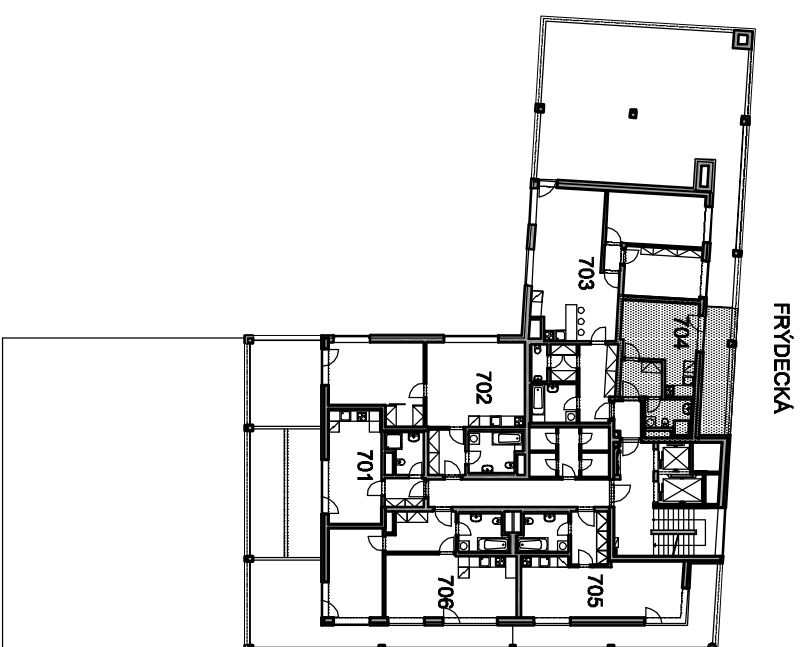

BYT Č. 704 1+KK

7.4.01	PŘEDSÍŇ	4,72
7.4.02	KOUPELNA+WC	4,52
7.4.03	POKOJ+KK	17,76
7.4.04	TERASA	9,90
CELKEM BYT		36,90

ŠUMPERSKÁ