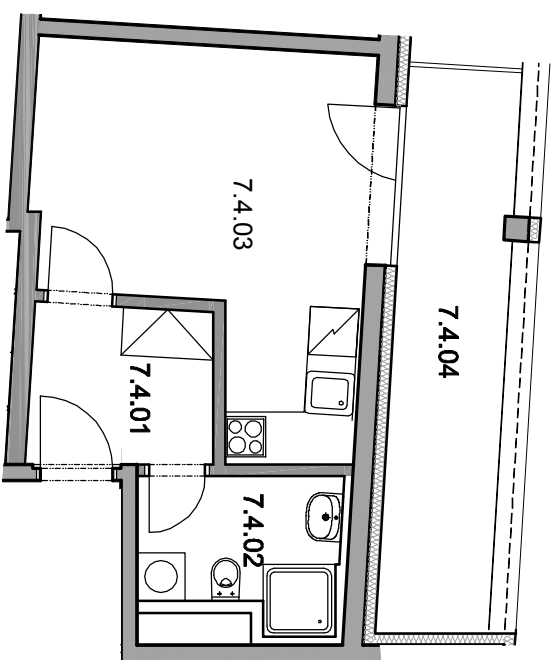

BYT Č. 704 1+KK

7.4.01	PŘEDSÍŇ	4,72
7.4.02	KOUPELNA+WC	4,52
7.4.03	POKOJ+KK	17,76
7.4.04	TERASA	9,90
CELKEM BYT		36,90

ŠUMPERSKÁ