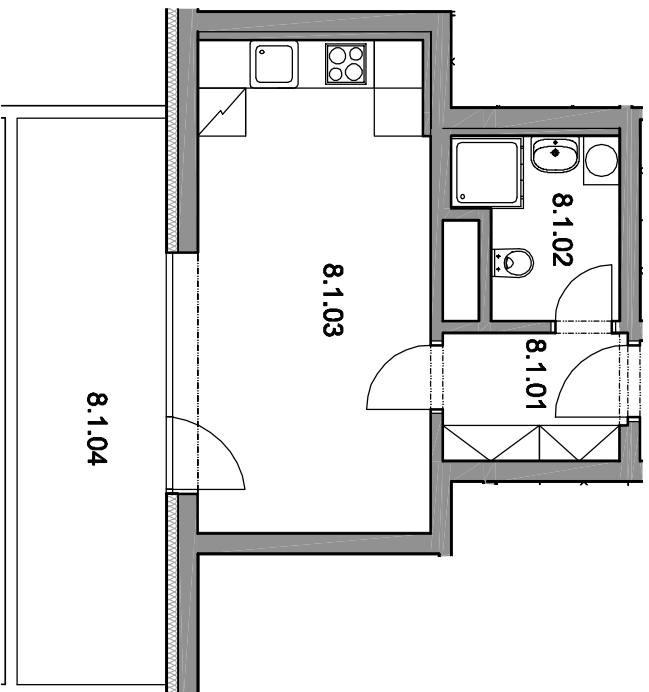

# BYT Č. 801 1+KK

8.1.01	PŘEDSÍŇ	3,84
8.1.02	KOUPELNA+WC	4,33
8.1.03	POKOU+KK	19,25
8.1.04	TERASA	13,11
8.0.10	KOMORA – BYT 8.1	2,07
CELKEM BYT		42,60

ŠUMPERSKÁ