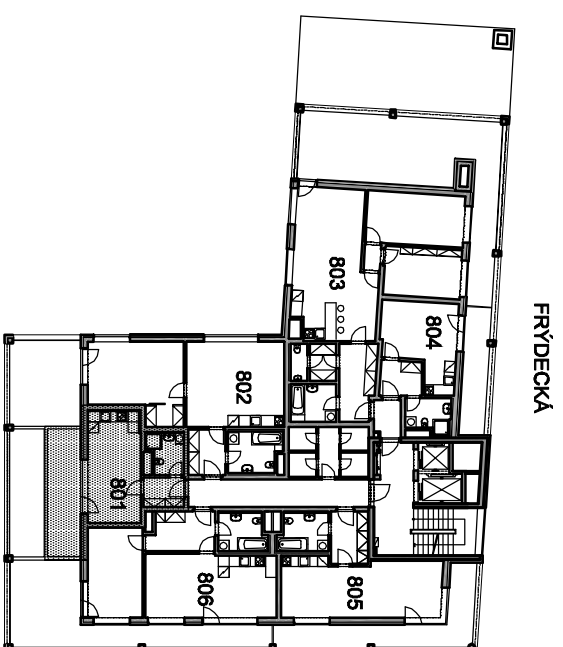

# BYT Č. 801 1+KK

8.1.01	PŘEDSÍŇ	3,84
8.1.02	KOUPELNA+WC	4,33
8.1.03	POKOU+KK	19,25
8.1.04	TERASA	13,11
8.0.10	KOMORA – BYT 8.1	2,07
CELKEM BYT		42,60

ŠUMPERSKÁ