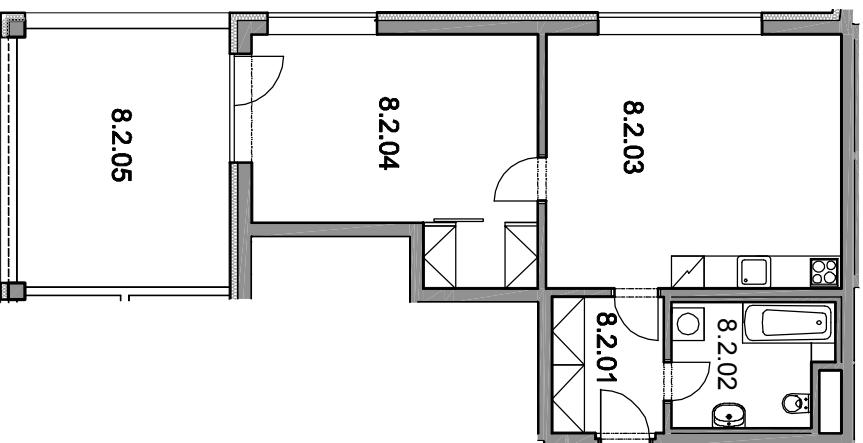

BYT Č. 802 2+KK

8.2.01	PŘEDSÍŇ	5,44
8.2.02	KOUPELNA+WC	6,46
8.2.03	POKOJ+KK	26,01
8.2.04	POKOJ	21,55
8.2.05	TERASA	18,47
8.0.11	KOMORA – BYT 8.2	2,03
CELKEM BYT		79,96

ŠUMPERSKÁ