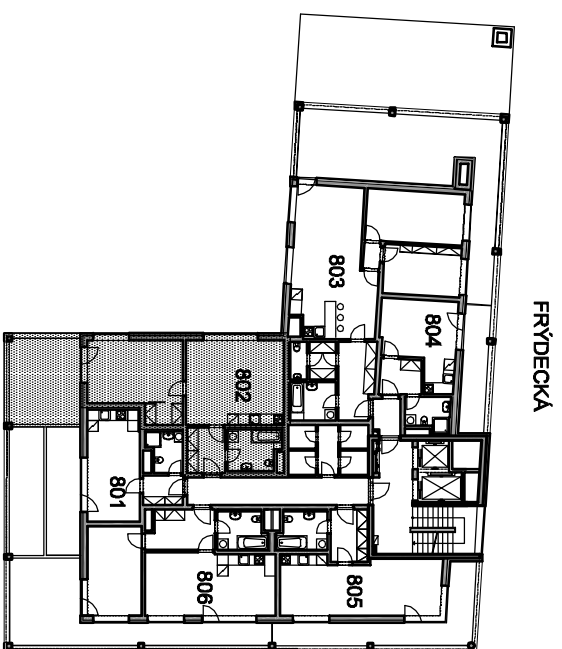

BYT Č. 802 2+KK

8.2.01	PŘEDSÍŇ	5,44
8.2.02	KOUPELNA+WC	6,46
8.2.03	POKOJ+KK	26,01
8.2.04	POKOJ	21,55
8.2.05	TERASA	18,47
8.0.11	KOMORA – BYT 8.2	2,03
CELKEM BYT		79,96

ŠUMPERSKÁ