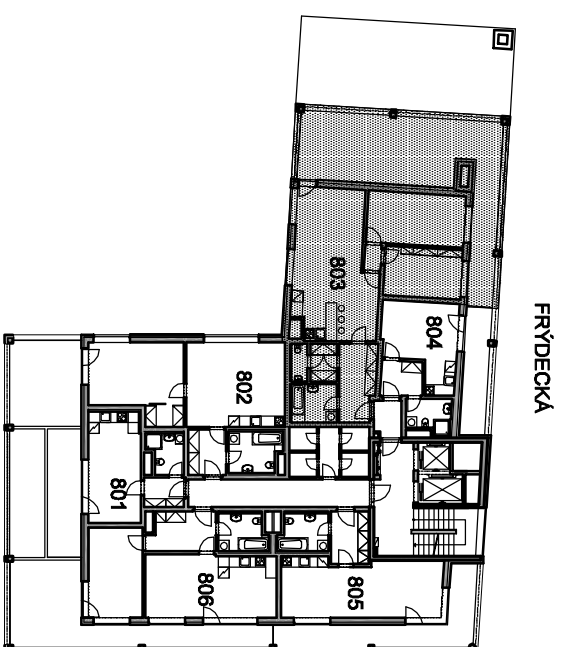

BYT Č. 803 3+KK

8.3.01	PŘEDSÍŇ	8,64
8.3.02	KOUPELNA	5,35
8.3.03	ŠATNA	2,97
8.3.04	WC	1,95
8.3.05	POKOU+KK	35,93
8.3.06	CHODBA	1,26
8.3.07	POKOUJ	16,02
8.3.08	POKOUJ	12,22
8.3.09	TERASA	49,41
CELKEM BYT		133,75