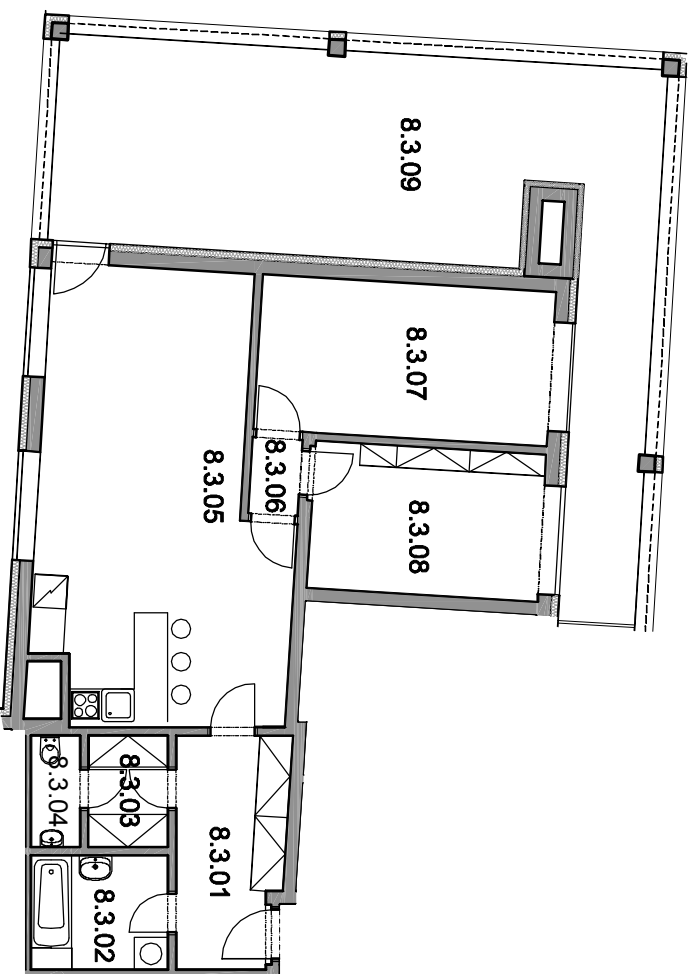

BYT Č. 803 3+KK

8.3.01	PŘEDSÍŇ	8,64
8.3.02	KOUPELNA	5,35
8.3.03	ŠATNA	2,97
8.3.04	WC	1,95
8.3.05	POKOU+KK	35,93
8.3.06	CHODBA	1,26
8.3.07	POKOUJ	16,02
8.3.08	POKOUJ	12,22
8.3.09	TERASA	49,41
CELKEM BYT		133,75

ŠUMPERSKÁ