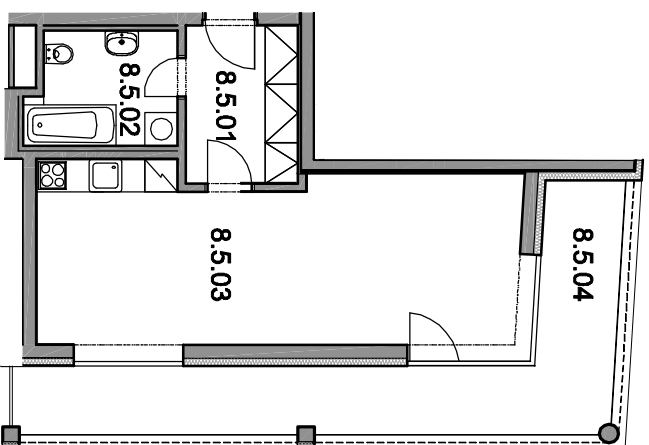

BYT Č. 805 1+KK

8.5.01	PŘEDSÍŇ	6,25
8.5.02	KOUPELNA+WC	5,72
8.5.03	POKOU+KK	29,96
8.5.04	TERASA	18,76
8.0.12	KOMORA – BYT 8.5	2,01
CELKEM BYT		62,70

ŠUMPERSKÁ