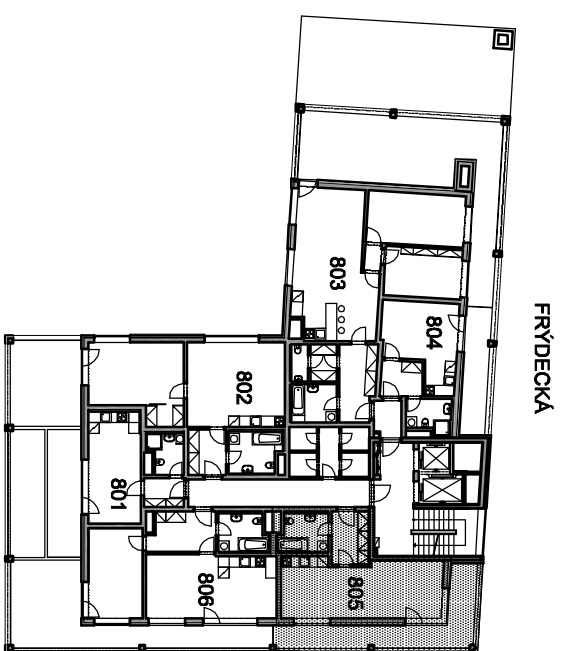

BYT Č. 805 1+KK

8.5.01	PŘEDSÍŇ	6,25
8.5.02	KOUPELNA+WC	5,72
8.5.03	POKOU+KK	29,96
8.5.04	TERASA	18,76
8.0.12	KOMORA – BYT 8.5	2,01
CELKEM BYT		62,70

ŠUMPERSKÁ