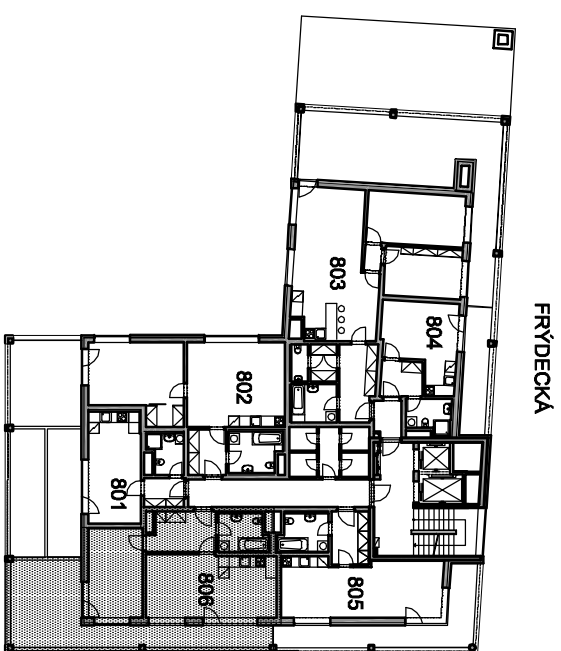

# BYT Č. 806 2+KK

8.6.01	PŘEDSÍŇ	8,07
8.6.02	KOUPELNA+WC	5,52
8.6.03	POKOUJ+KK	27,32
8.6.04	POKOUJ	16,45
8.6.05	TERASA	32,02
8.0.13	KOMORA – BYT 8.6	1,97
CELKEM BYT		91,35

ŠUMPERSKÁ