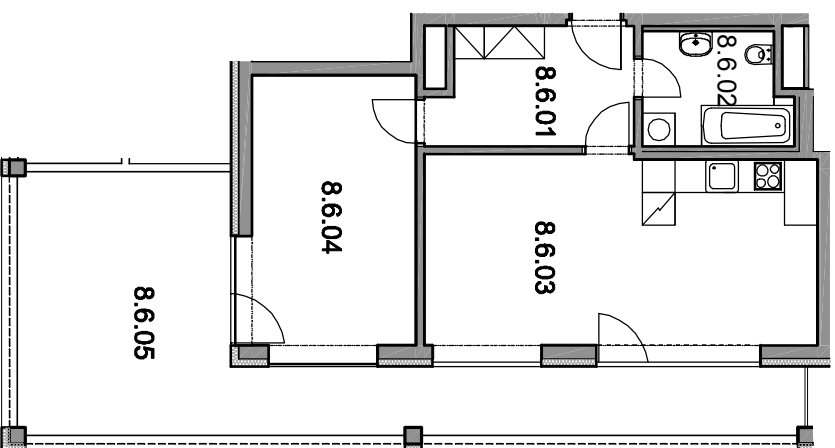

# BYT Č. 806 2+KK

8.6.01	PŘEDSÍŇ	8,07
8.6.02	KOUPELNA+WC	5,52
8.6.03	POKOUJ+KK	27,32
8.6.04	POKOUJ	16,45
8.6.05	TERASA	32,02
8.0.13	KOMORA – BYT 8.6	1,97
CELKEM BYT		91,35

ŠUMPERSKÁ