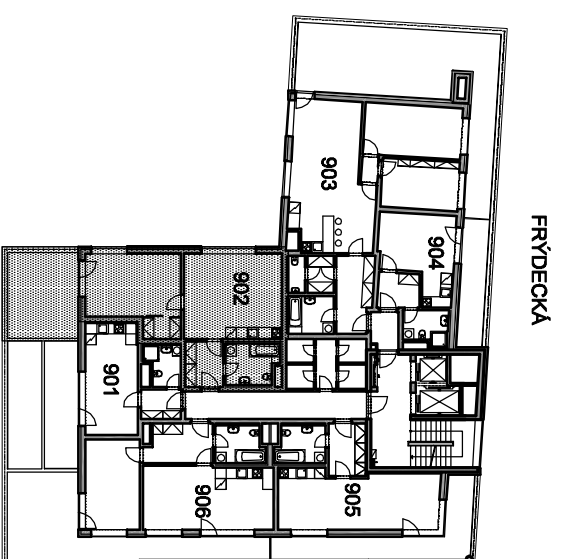

BYT Č. 902 2+KK

9.2.01	PŘEDSÍŇ	5,44
9.2.02	KOUPELNA+WC	6,46
9.2.03	POKOJ+KK	26,01
9.2.04	POKOJ	21,55
9.2.05	TERASA	18,47
9.0.11	KOMORA – BYT 9.2	2,03
CELKEM BYT		79,96

ŠUMPERSKÁ