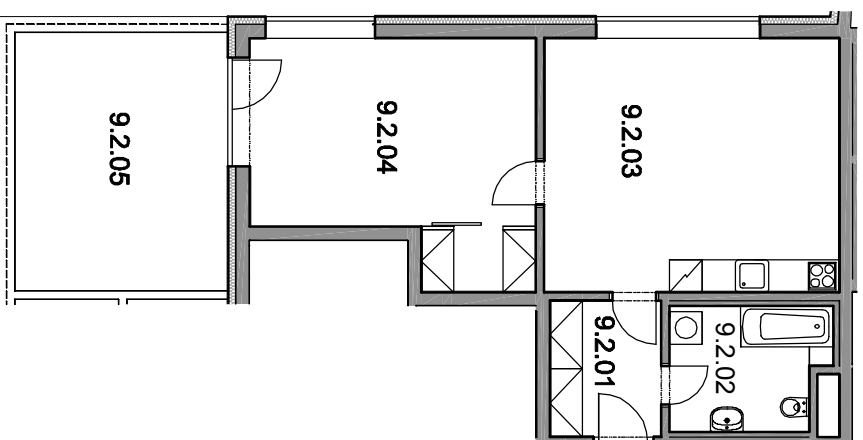

BYT Č. 902 2+KK

9.2.01	PŘEDSÍŇ	5,44
9.2.02	KOUPELNA+WC	6,46
9.2.03	POKOJ+KK	26,01
9.2.04	POKOJ	21,55
9.2.05	TERASA	18,47
9.0.11	KOMORA – BYT 9.2	2,03
CELKEM BYT		79,96

ŠUMPERSKÁ