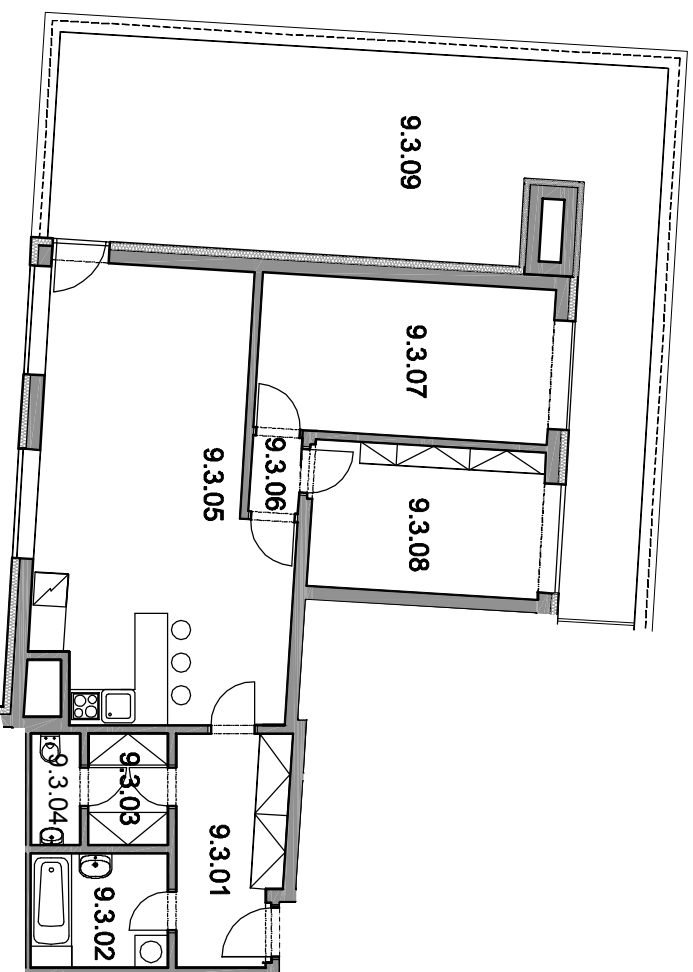

BYT Č. 903 3+KK

9.3.01	PŘEDSÍŇ	8,65
9.3.02	KOUPELNA	5,35
9.3.03	ŠATNA	2,97
9.3.04	WC	1,95
9.3.05	POKOU+KK	35,93
9.3.06	CHODBA	1,26
9.3.07	POKOUJ	16,02
9.3.08	POKOUJ	12,22
9.3.09	TERASA	49,49
CELKEM BYT		133,84

ŠUMPERSKÁ