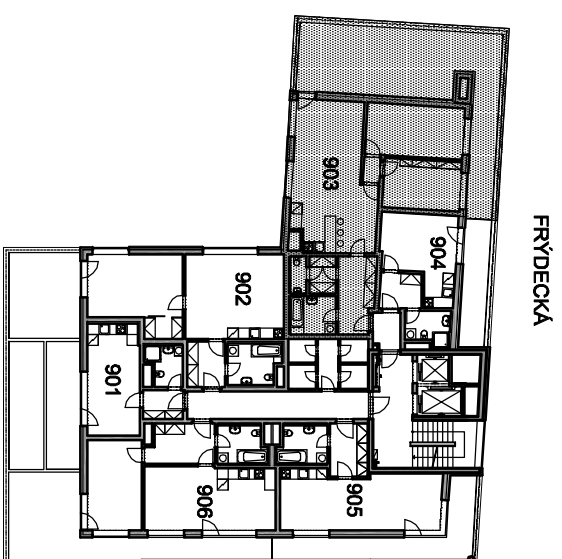

BYT Č. 903 3+KK

9.3.01	PŘEDSÍŇ	8,65
9.3.02	KOUPELNA	5,35
9.3.03	ŠATNA	2,97
9.3.04	WC	1,95
9.3.05	POKOU+KK	35,93
9.3.06	CHODBA	1,26
9.3.07	POKOUJ	16,02
9.3.08	POKOUJ	12,22
9.3.09	TERASA	49,49
CELKEM BYT		133,84