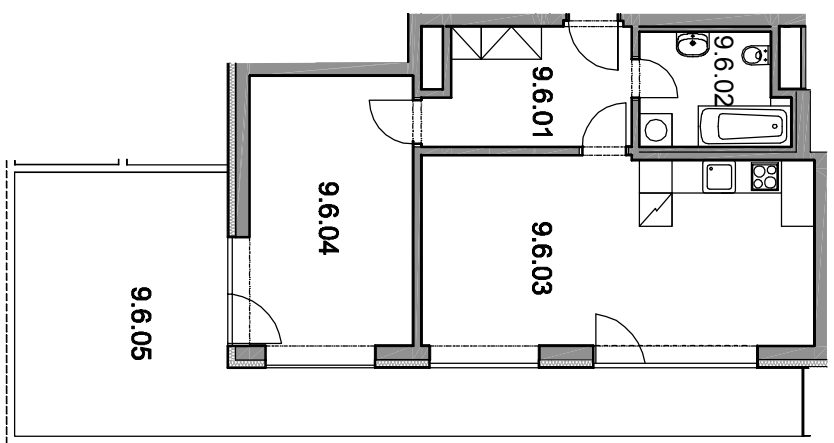

BYT Č. 906 2+KK

9.6.01	PŘEDSÍŇ	8,07
9.6.02	KOUPELNA+WC	5,48
9.6.03	POKOUJ+KK	27,32
9.6.04	POKOUJ	16,45
9.6.05	TERASA	32,12
9.0.13	KOMORA – BYT 9.6	1,98
CELKEM BYT		91,42

ŠUMPERSKÁ