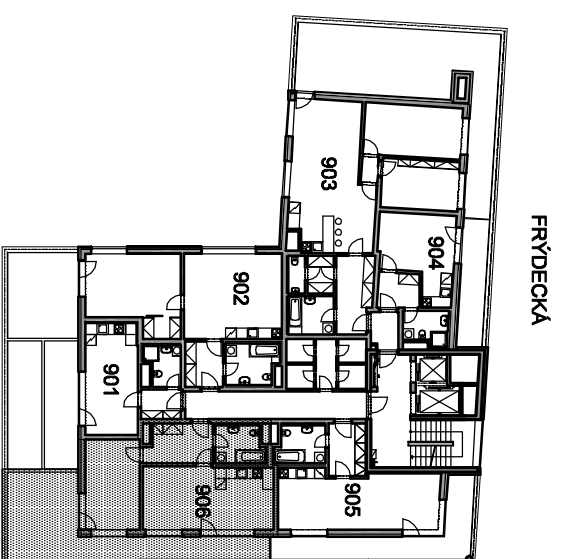

BYT Č. 906 2+KK

9.6.01	PŘEDSÍŇ	8,07
9.6.02	KOUPELNA+WC	5,48
9.6.03	POKOUJ+KK	27,32
9.6.04	POKOUJ	16,45
9.6.05	TERASA	32,12
9.0.13	KOMORA – BYT 9.6	1,98
CELKEM BYT		91,42

ŠUMPERSKÁ